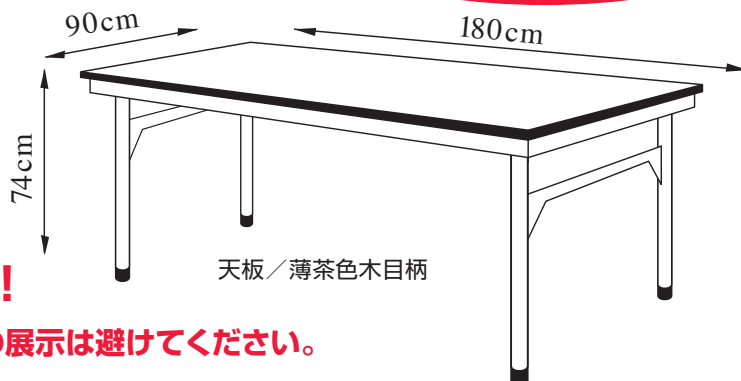

会場の備品および注意点

注意!!

水物や汚れ物を扱う場合は必ず
防水シートを敷いてください!!

Table (1ブース1台付)

今回お使いいただける会場のテーブルは、
右図のサイズの催事用の展示台です。
ブーススペース内であれば、
テーブルを使わずに陳列することも可能です。

生き物の裸展示は禁止です!

必ずケージなどに収納して、裸のままでの展示は避けてください。

Chair (1ブース1脚付)

青色の折りたたみタイプのパイプ椅子です。

Outlet (オプション)

低価格に抑えるため「電気配線業者」に工事を依頼しておりません。

電源を使用される場合はコンセントおよび当方で設置した延長コードからになりますが、

離れた場所になる恐れもありますので、5m以上の延長コードをご用意ください。

Other

床や壁を傷付けなければ、ディスプレイ用品の持ち込みは歓迎です。

ポスターやPOPの掲示板や、看板の建て付け、陳列棚、のぼり(旗)、オブジェ、モニュメントなど、